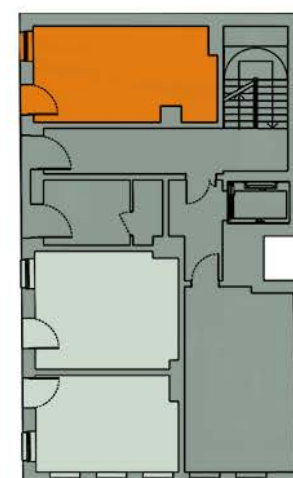

WOHNUNG 01

Adresse	Lincolnstraße 12, 20359 Hamburg
Wohnfläche	27,69 m ²
Zimmer	1
Etage	Erdgeschoss

WOHNFLÄCHEN

Wohnen	21,92 m ²
Abstell	1,47 m ²
Bad	7,73 m ²
Keller	4,00 m ²