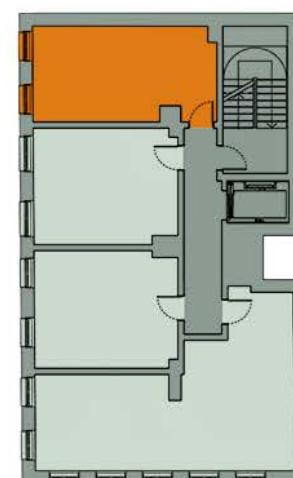

WOHNUNG 04

Adresse Lincolnstraße 12,
20359 Hamburg

Wohnfläche 27,76 m²

Zimmer 1

Etage 1. Obergeschoss

WOHNFLÄCHEN

Wohnen 23,93 m²

Bad 3,83 m²

Keller 4,00 m²