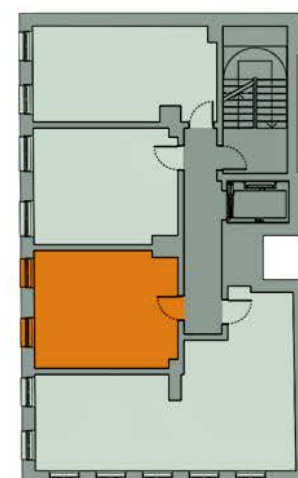

WOHNUNG 06

Adresse	Lincolnstraße 12, 20359 Hamburg
Wohnfläche	26,66 m ²
Zimmer	1
Etage	1. Obergeschoss

WOHNFLÄCHEN

Wohnen	21,77 m ²
Abstell	1,21 m ²
Bad	3,68 m ²
Keller	4,01 m ²