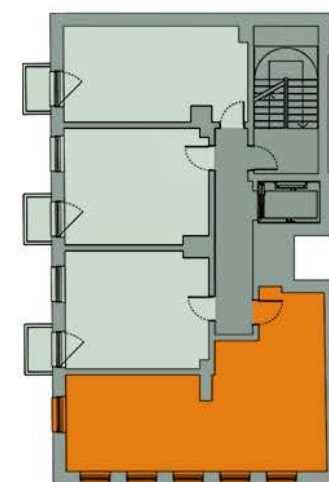

WOHNUNG 11

Adresse	Lincolnstraße 12, 20359 Hamburg
Wohnfläche	52,08 m ²
Zimmer	1
Etage	2. Obergeschoss

WOHNFLÄCHEN

Wohnen	36,75 m ²
Bad	5,52 m ²
Abstell	4,00 m ²
Flur	5,81 m ²
Keller	4,36 m ²