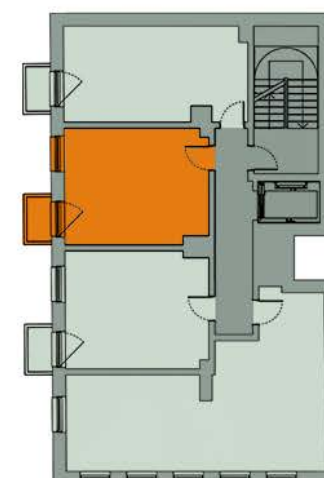

WOHNUNG 13

Adresse Lincolnstraße 12,
20359 Hamburg

Wohnfläche 27,80 m²

Zimmer 1

Etage 3. Obergeschoss

WOHNFLÄCHEN

Wohnen 23,33 m²

Bad 3,62 m²

Balkon 1,72 m²

Keller 4,07 m²