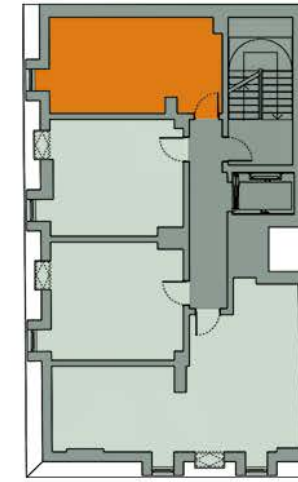

WOHNUNG 16

Adresse	Lincolnstraße 12, 20359 Hamburg
Wohnfläche	25,63 m ²
Zimmer	1
Etage	4. Obergeschoss

WOHNFLÄCHEN

Wohnen	22,65 m ²
Bad	3,84 m ²
Keller	3,48 m ²