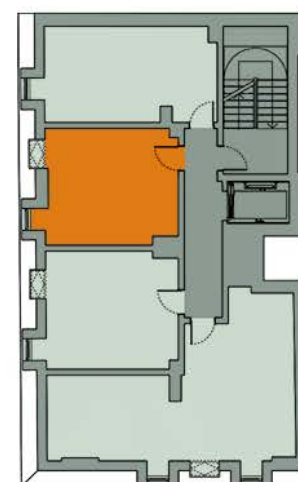

WOHNUNG 17

Adresse Lincolnstraße 12,
 20359 Hamburg

Wohnfläche 23,95 m²

Zimmer 1

Etage 4. Obergeschoss

WOHNFLÄCHEN

Wohnen 22,32 m²

Bad 3,62 m²

Keller 4,00 m²