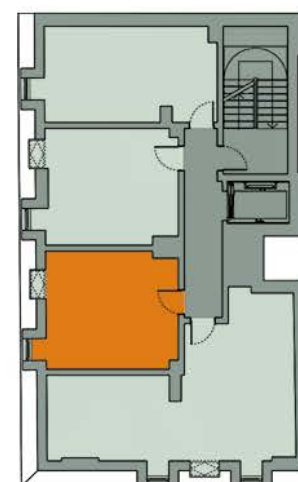

WOHNUNG 18

Adresse Lincolnstraße 12,
 20359 Hamburg

Wohnfläche 24,37 m²

Zimmer 1

Etage 4. Obergeschoss

WOHNFLÄCHEN

Wohnen 22,53 m²

Bad 3,80 m²

Keller 4,00 m²