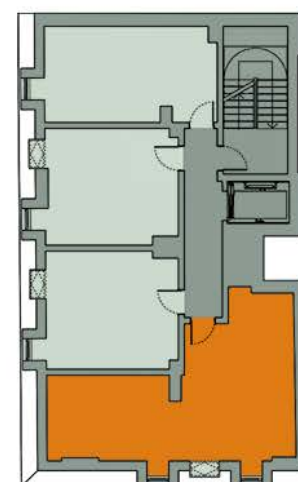

WOHNUNG 19

Adresse Lincolnstraße 12,
20359 Hamburg

Wohnfläche 44,03 m²

Zimmer 1

Etage 4. Obergeschoss

WOHNFLÄCHEN

Wohnen 34,17 m²

Abstell 5,55 m²

Bad 5,21 m²

Flur 5,81 m²